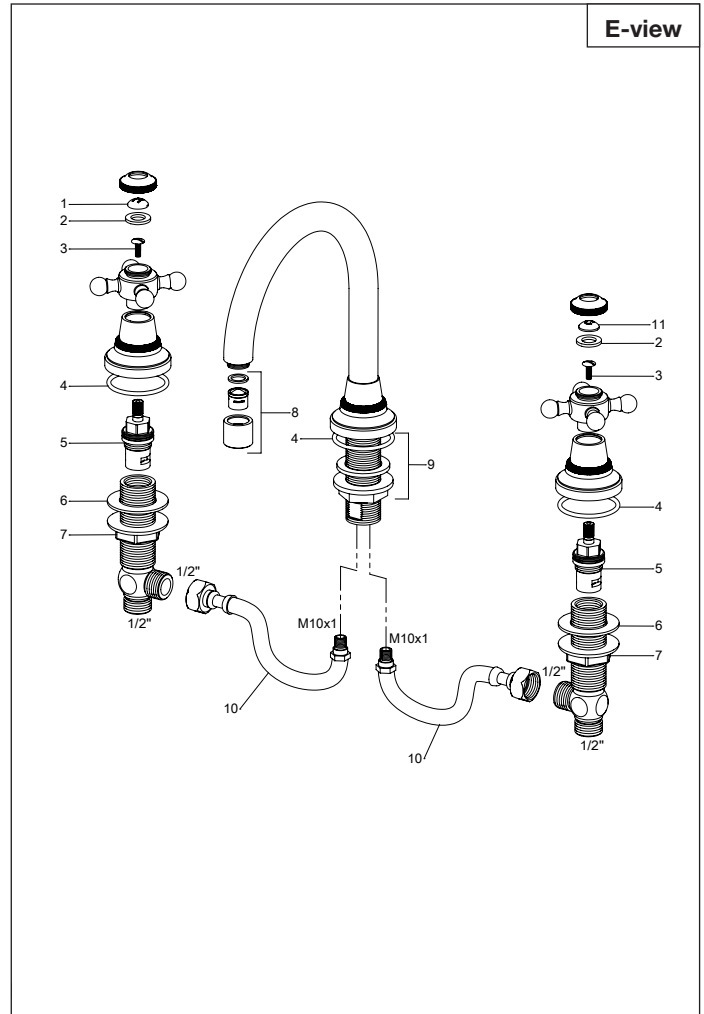

ASSEMBLY MANUAL

Collection : 1921

Ref. : 1921.--.46

Batterie de lavabo 3 trous, bec rond 165mm et vidage push-up
3-gats wastafelmengkraan, ronde uitloop 165mm en push-up lediging
3-hole washbasin mixer, round spout, without pop-up waste

Installation steps