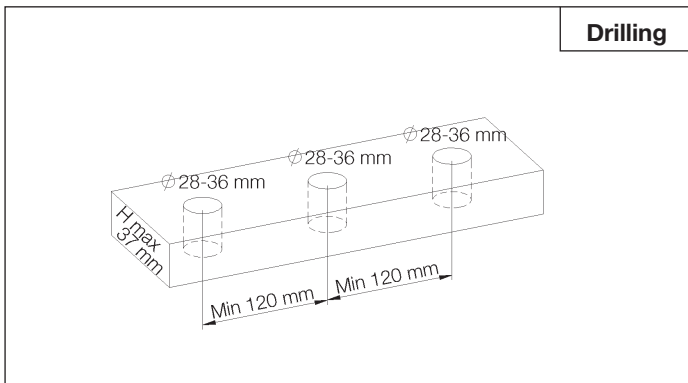

ASSEMBLY MANUAL

Collection : 1921

Ref. : 1921.--.46

Batterie de lavabo 3 trous, bec rond 165mm et vidage push-up
3-gats wastafelmengkraan, ronde uitloop 165mm en push-up lediging
3-hole washbasin mixer, round spout, without pop-up waste

Installation steps